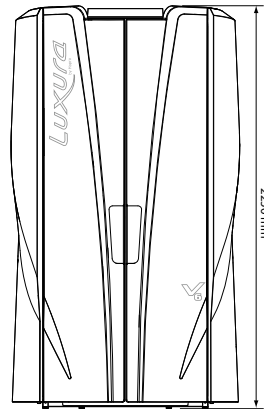

Crystal White

Crystal White Fuchsia

Crystal White Gold

Crystal White Aqua

Crystal White
Fuchsia Glamour

Crystal White
Gold Glamour

Type	42 XL Intensive	42 XL Ultra Intensive*	48 XL High Intensive	48 XL Ultra Intensive*
Tubes	42 x 180W XL	42 x 200W XL	48 x 180W XL	48 x 200W XL
Weight	241 kg	252 kg	272 kg	275 kg
Power / Fuses	8,3 kW / 3 x 16A	8,7 kW / 3 x 20A	9,4 kW / 3 x 20A	9,9 kW / 3 x 20A