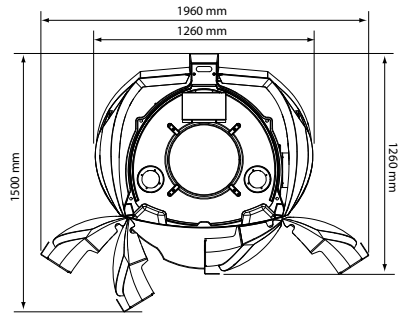

Crystal White

Crystal White Fuchsia

Crystal White Gold

Crystal White Aqua

Crystal White
Fuchsia Glamour

Crystal White
Gold Glamour

Type	42 XL Intensive	42 XL Ultra Intensive*	48 XL High Intensive	48 XL Ultra Intensive*
Tubes	42 x 180W XL	42 x 200W XL	48 x 180W XL	48 x 200W XL
Weight	241 kg	252 kg	272 kg	275 kg
Power / Fuses	8,3 kW / 3 x 16A	8,7 kW / 3 x 20A	9,4 kW / 3 x 20A	9,9 kW / 3 x 20A